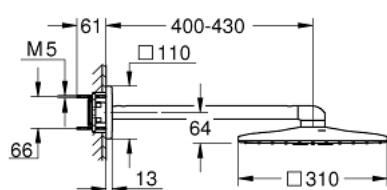

26 479 AL0 SET DE DUȘ FIX 430 MM, 2 PULVERIZĂRI

DESCRIEREA PRODUSULUI

- compus din:
- duș fix Rainshower SmartActive 310 Cube
- 2 tipuri de jet:
- GROHE PureRain, ActiveRain
- braț de duș orizontal 430mm
- pulverizare perfectă cu tehnologia **GROHE DreamSpray**
- finisaj **GROHE StarLight**
- sistem anti-calcar **SpeedClean**
- **Inner WaterGuide** pentru o durabilitate crescută în utilizare
- a se folosi împreună cu setul de instalare încastrată 26 483 000 sau 26 484 000 - se c omercializează separat